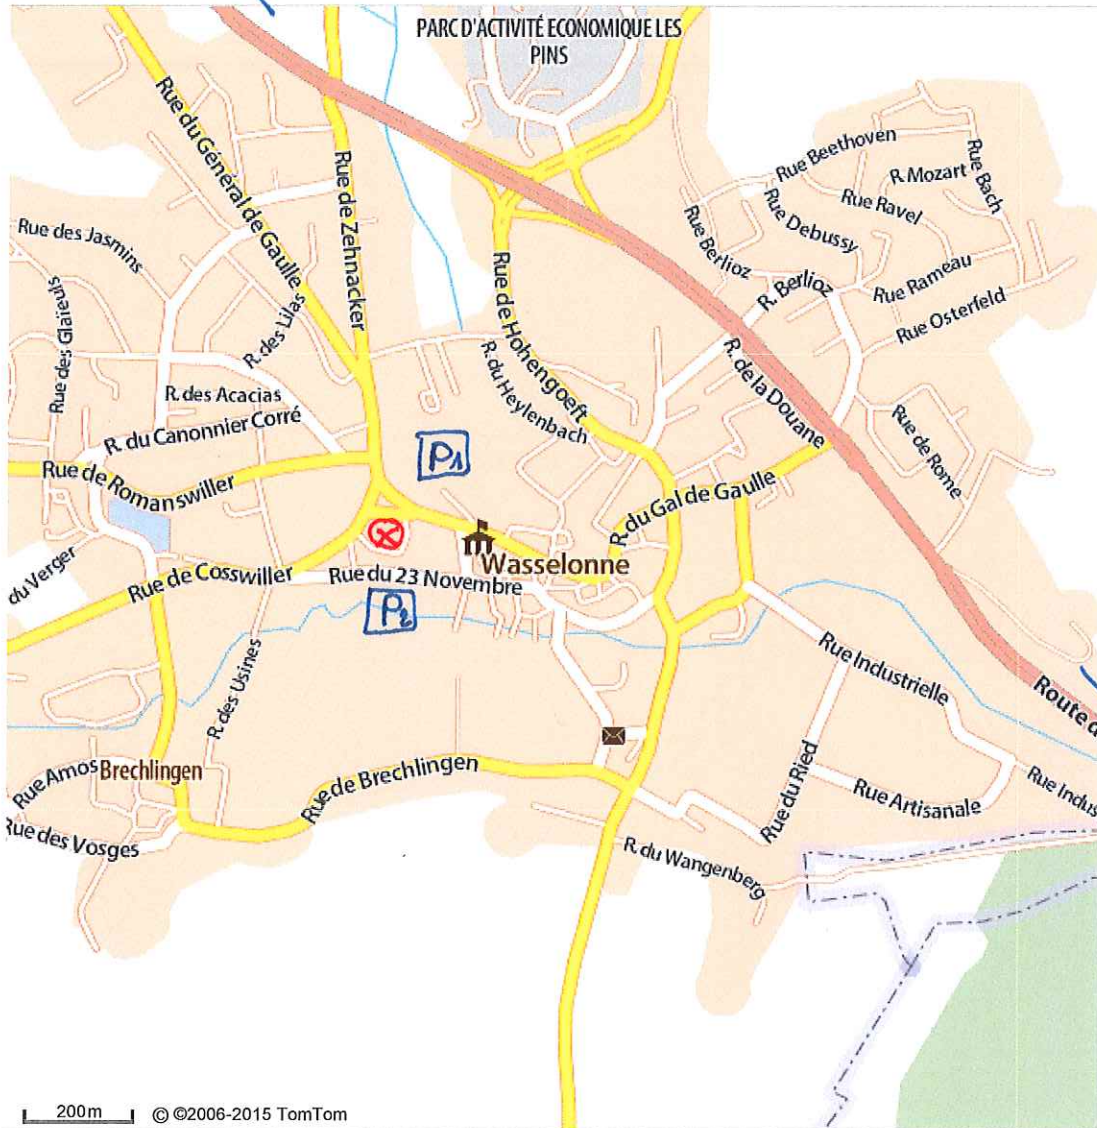

ViaMichelin

RD1004 vers Saverne.

67310 Wasselonne

200m ©2006-2015 TomTom

⊗ Espace Saint Laurent et parking (places limitées)

P1 Parking du château

P2 Parking des Messieurs.

Une question
un conducteur